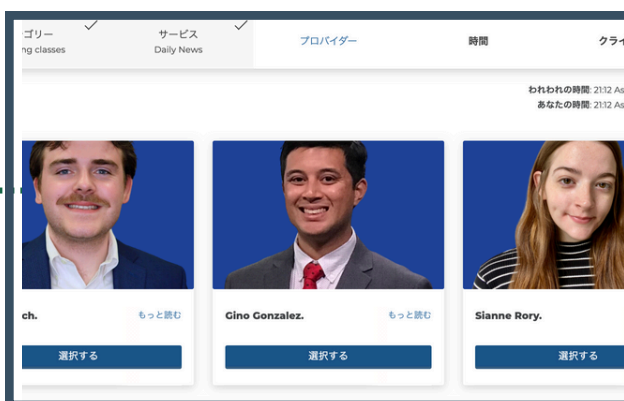

3 : 講師選択

5 : 基本情報記入

The screenshot shows the registration form on the Reflet website. The form includes fields for 'メールアドレス' (Email address), 'パスワード' (Password), '名前' (Name), '生年' (Date of birth), '性別' (Gender), '住所' (Address), '電話番号' (Phone number), '国' (Country), '州' (State), '郵便番号' (Postal code), and '住所' (Address). There is also a 'サインインして続ける' (Sign in to continue) button.

完了!